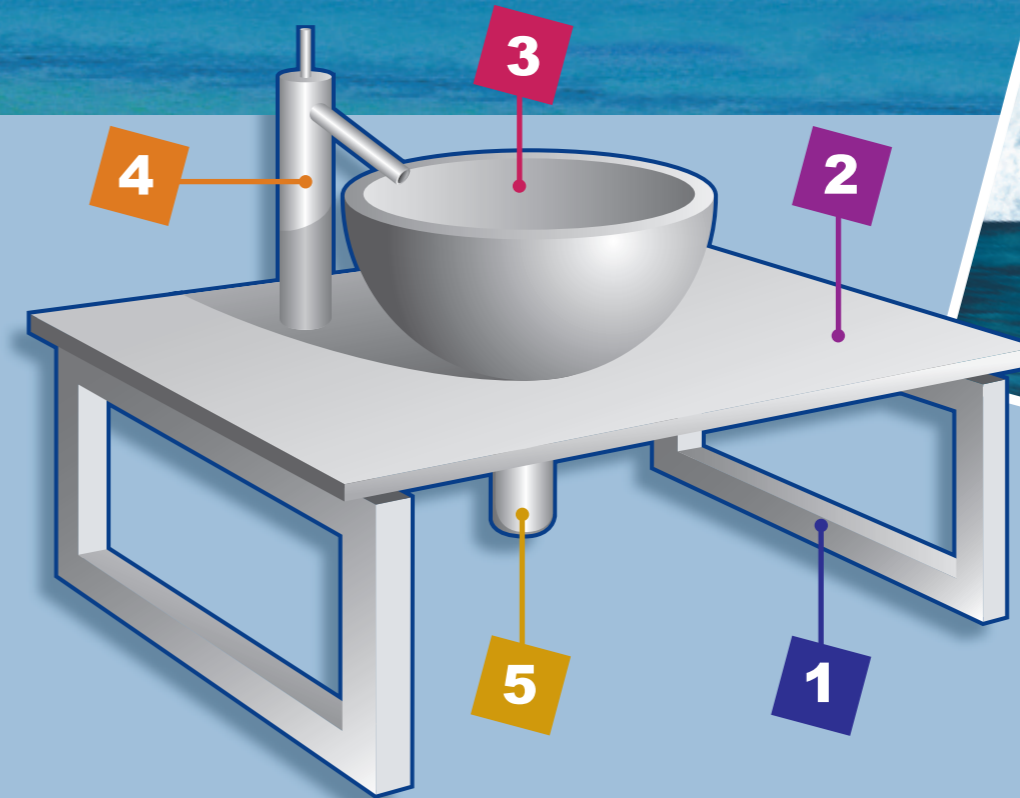

**Étape 4
Choisissez
votre robinet**

Ces robinets sont disponibles en 2 modèles (Garda et Como), fini en chrome brillant ou chrome mat.